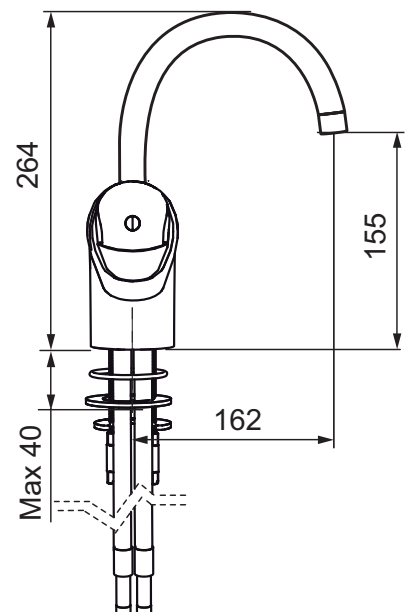

Utførelse	FMM nr	NRF nr
Krom	81180010	4300025